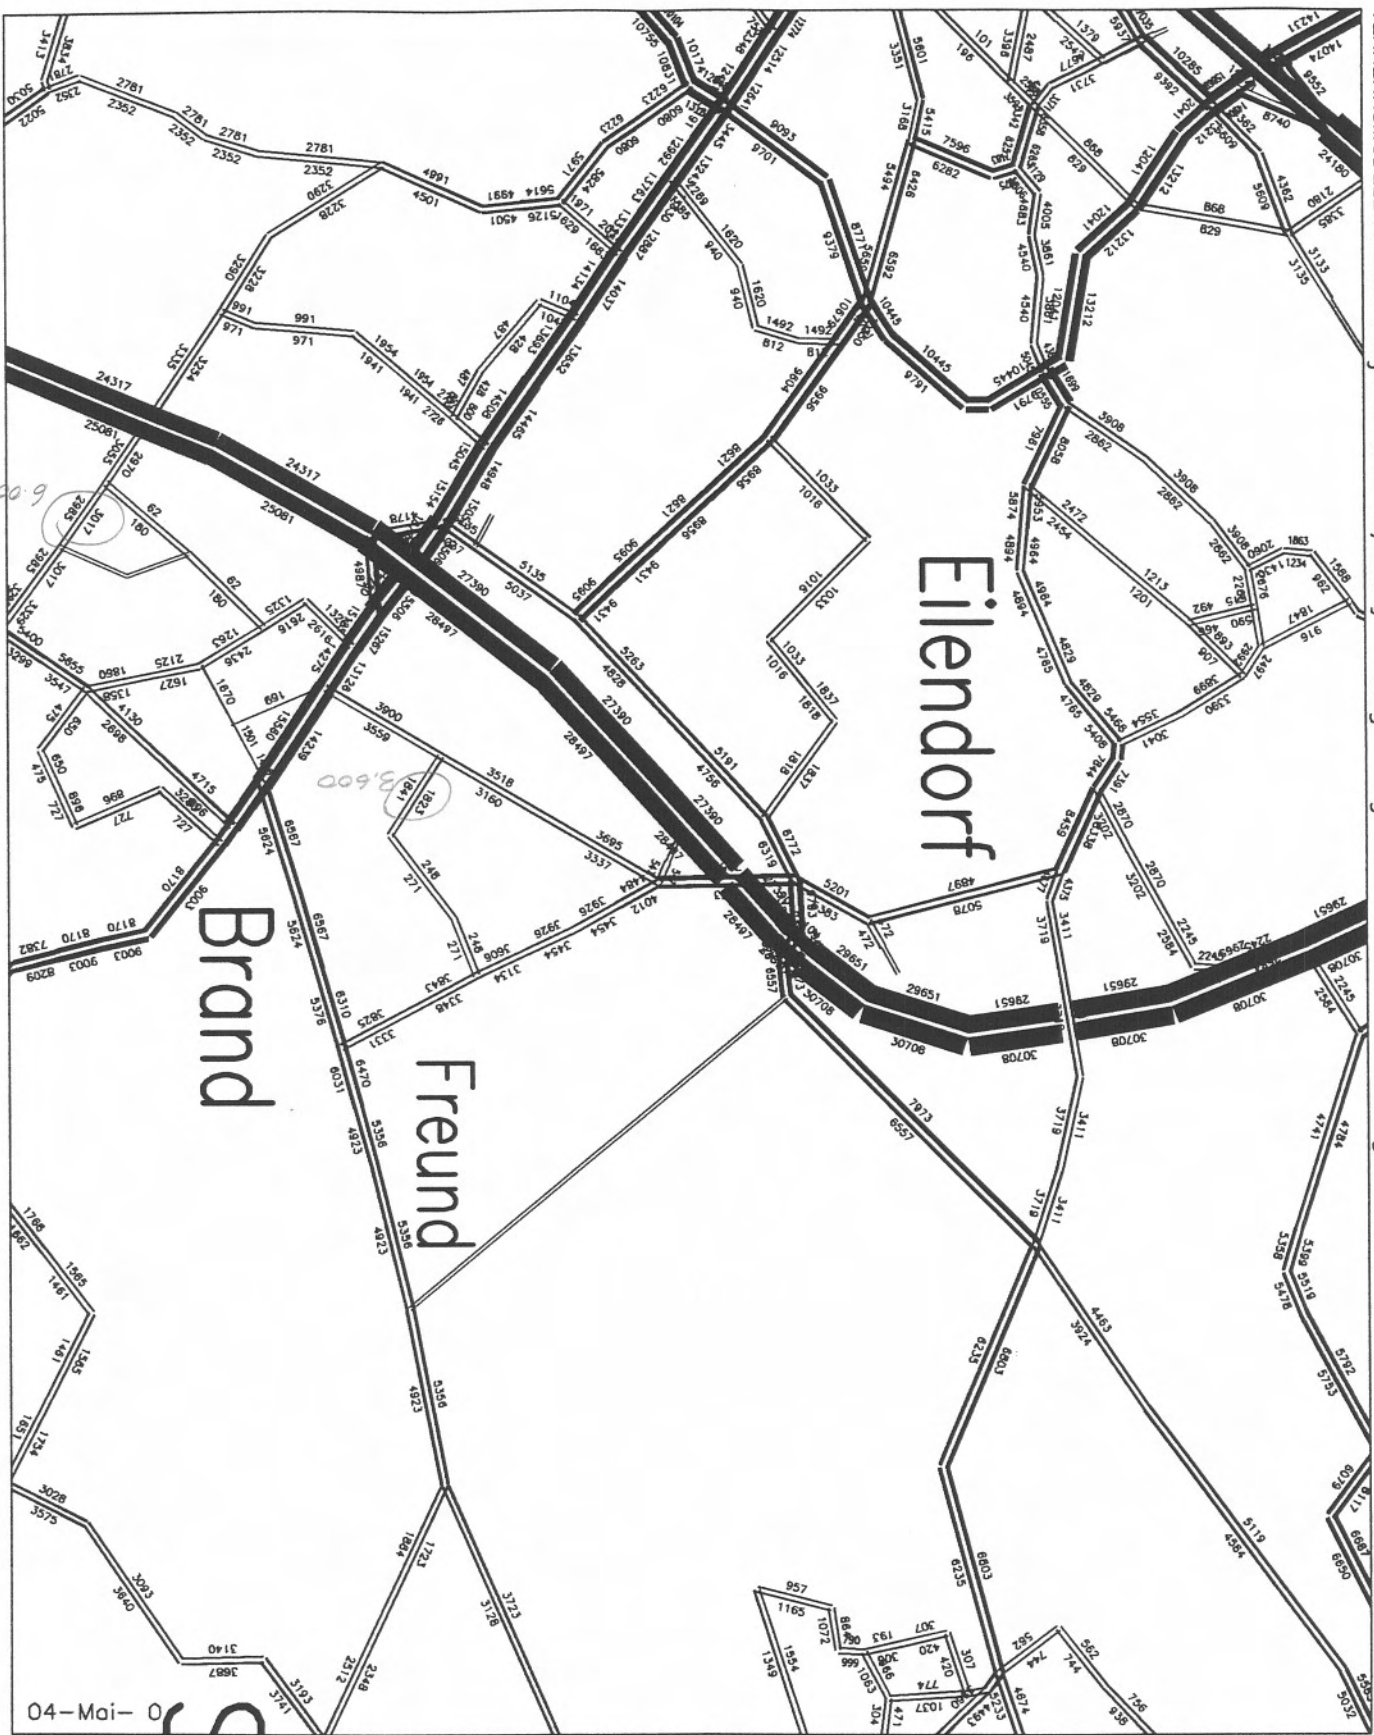

VERKEHRSMODELL AACHEN Prognose 2010 Kfz/Werktag Umgehungsstrasse Brand Prognose OA

VERKEHRSMODELL AACHEN Prognose 2010 Kfz/Werktag Umgehungsstrasse Brand PROGNOSE 1B

Eilendorf

Freund

Brand

0.5 km

VERKEHRSMODELL AACHEN Prognose 2010 Kfz/Werktag Umgehungsstrasse Brand PROGNOSE 2